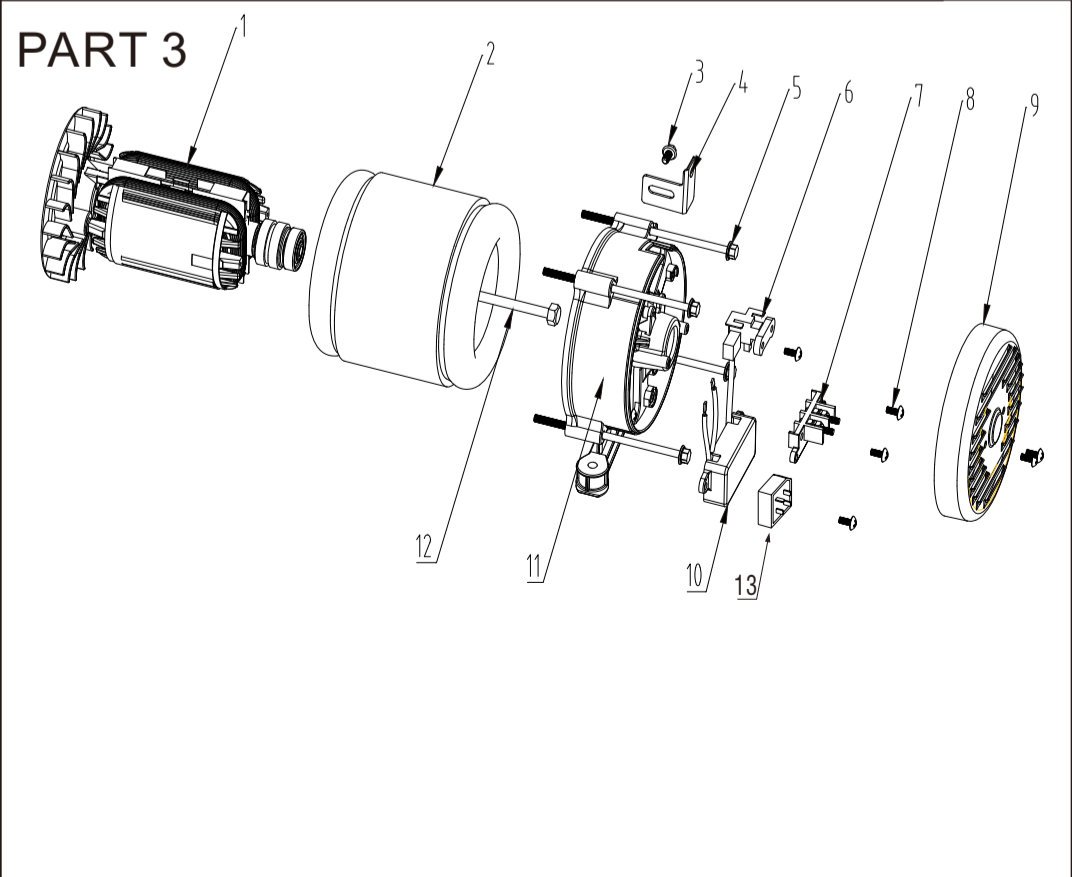

PART 4

PART 5

PART 3