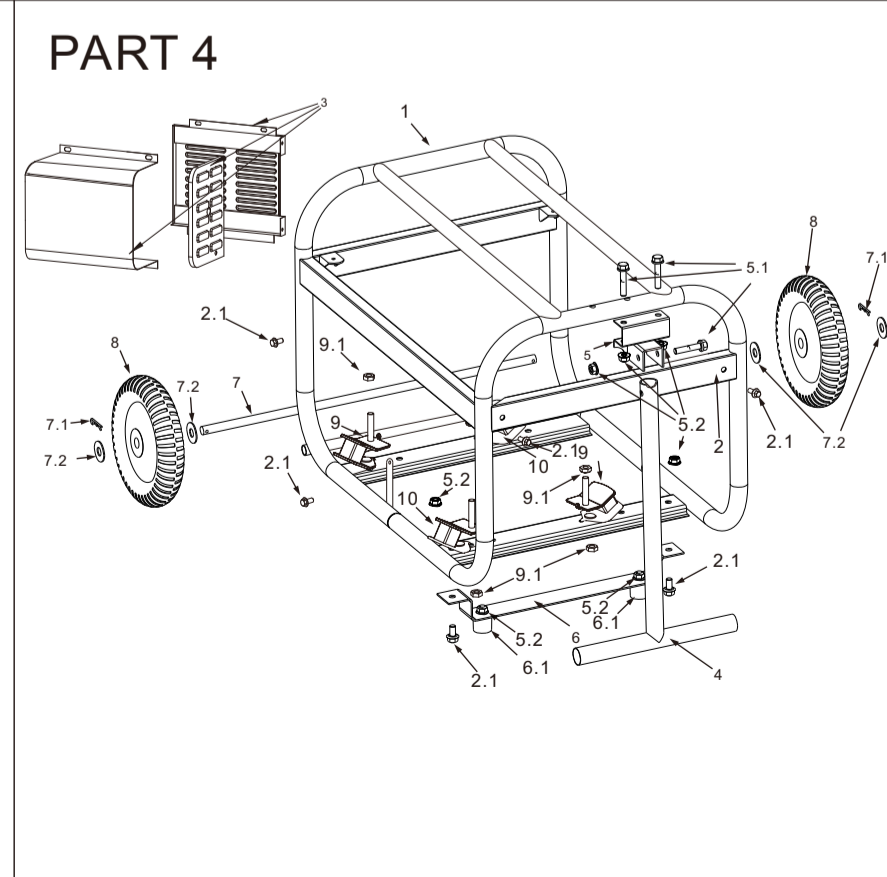

PART 4

PART 5

PART 3