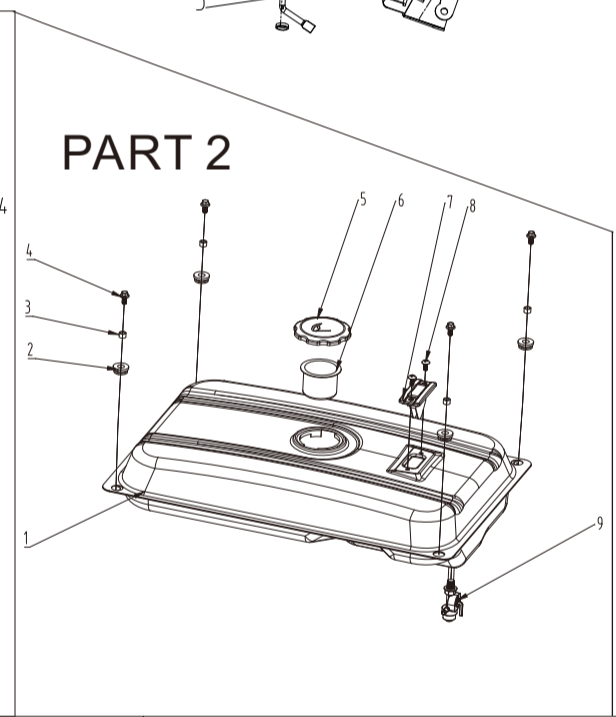

PART 1

PART 2