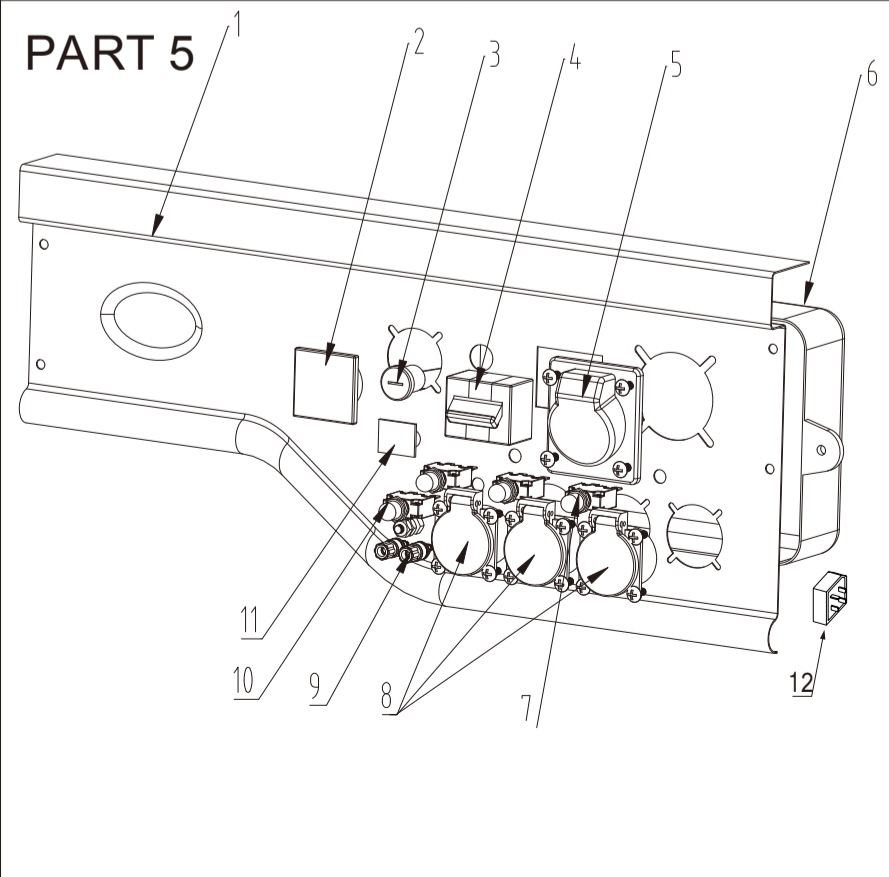

PART 4

PART 5

PART 3